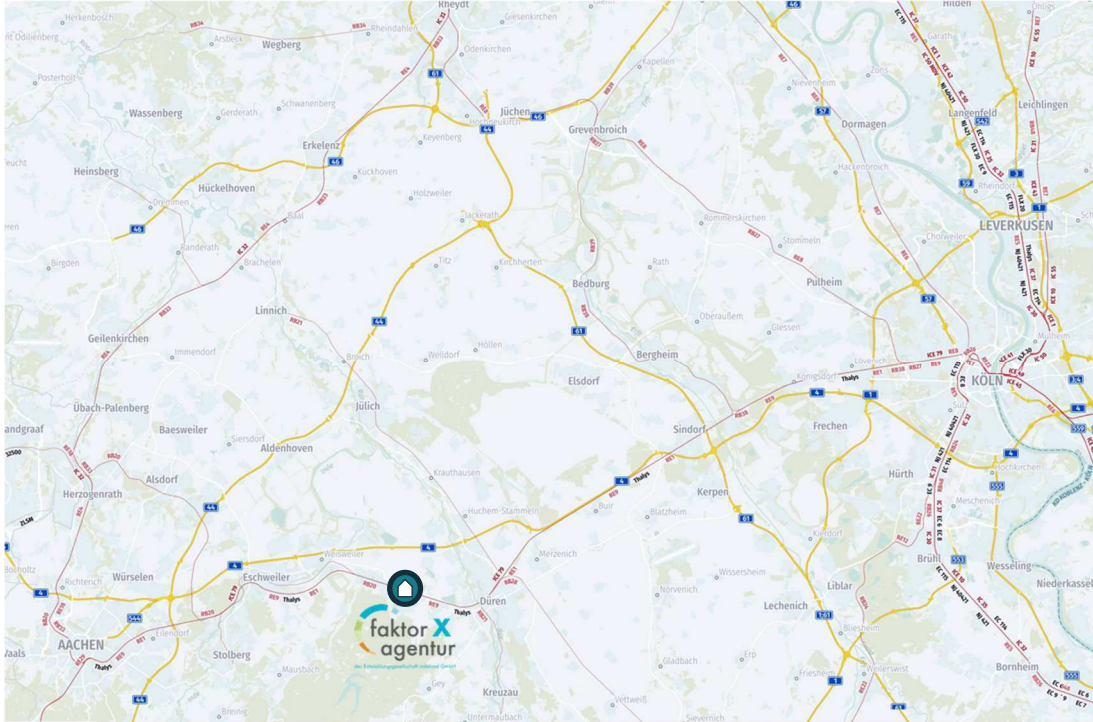

## ANFAHRTS-BESCHREIBUNG FAKTOR X HAUS IN INDEN BEI DÜREN

### Übersicht westliches Rheinland

#### **Navi-Zielkoordinaten**

50.839194°N  
6.371596°E

##### **...mit dem Auto aus Richtung Köln (A4):**

An Ausfahrt 5d Langerwehe abfahren, im Kreisverkehr die zweite Ausfahrt Richtung Inden nehmen.