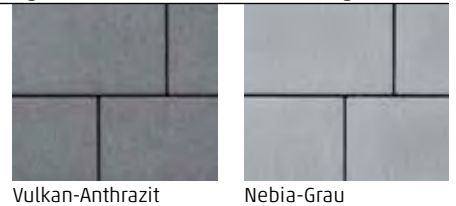

Kombinierbar mit Produkten aus der

clearstone

Gemischt geliefert:**

- 20 x 15 x 8 cm 22 x 19 x 8 cm
- 27 x 15 x 8 cm 27 x 19 x 8 cm
- 33 x 15 x 8 cm 31 x 19 x 8 cm

Tipps zum Verlegen: rinn.net/pflaster

* Mit Farbspiel ** Einzelformate nicht lieferbar