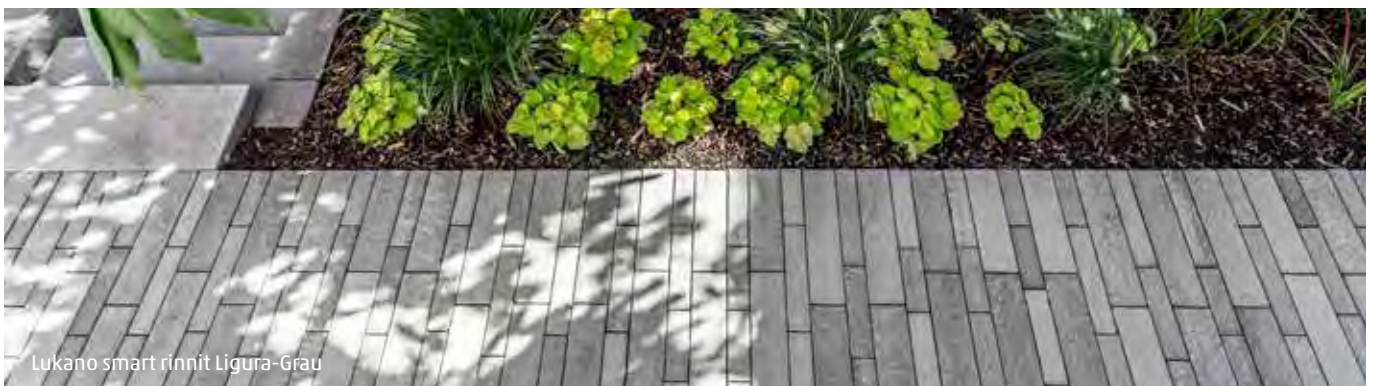

Lukano smart rinnit Ligura-Grau

* Mit Farbspiel ** Einzelformate nicht lieferbar