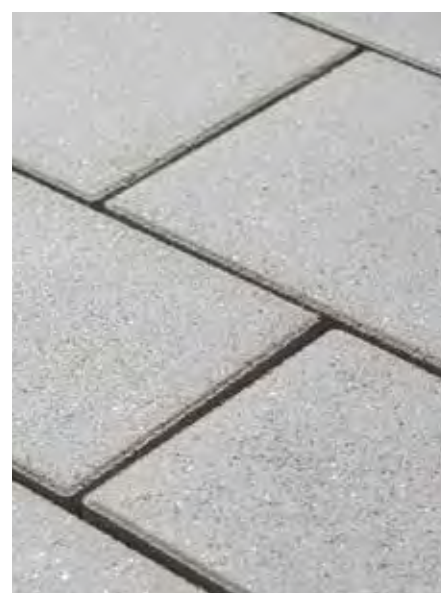

Lukano Pflaster rinnit Sonora-Beige
(» Seite 16)

Im Eingangsbereich **Podest** und **Blockstufen** in rinnit Platin schwarz

Lukano clearstone: Unser „Barfußpflaster“. Der neu entwickelte Stein verwöhnt Sie mit einer besonders weichen Oberflächenveredelung. Das fühlt sich toll an und sieht besonders edel aus. Glimmer-Partikel sorgen zudem für brillante Lichtreflexe.